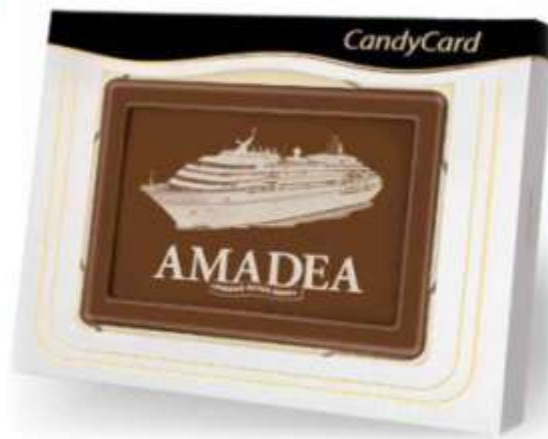

510

5.174€

1020

4.718€

Medium Gift Box CandyCard

**Preço/
Escalão
Quant.** **12 Mini
Tabletes,
12x10g**

Ref. *	CC08PI/V
80	9.398€
240	8.004€
500	7.294€
1000	6.636€

Possibilidades de Personalização

Caixa sem janela Personalizada

Possibilidades de Personalização

**Preço/
Escalão
Quant.** **Maxi Tablete,
100g**

Ref. *	CC09PI/V
120	7.684€
240	6.537€
500	5.938€
1000	5.481€

Big Gift Box CandyCard

Possibilidades de Personalização